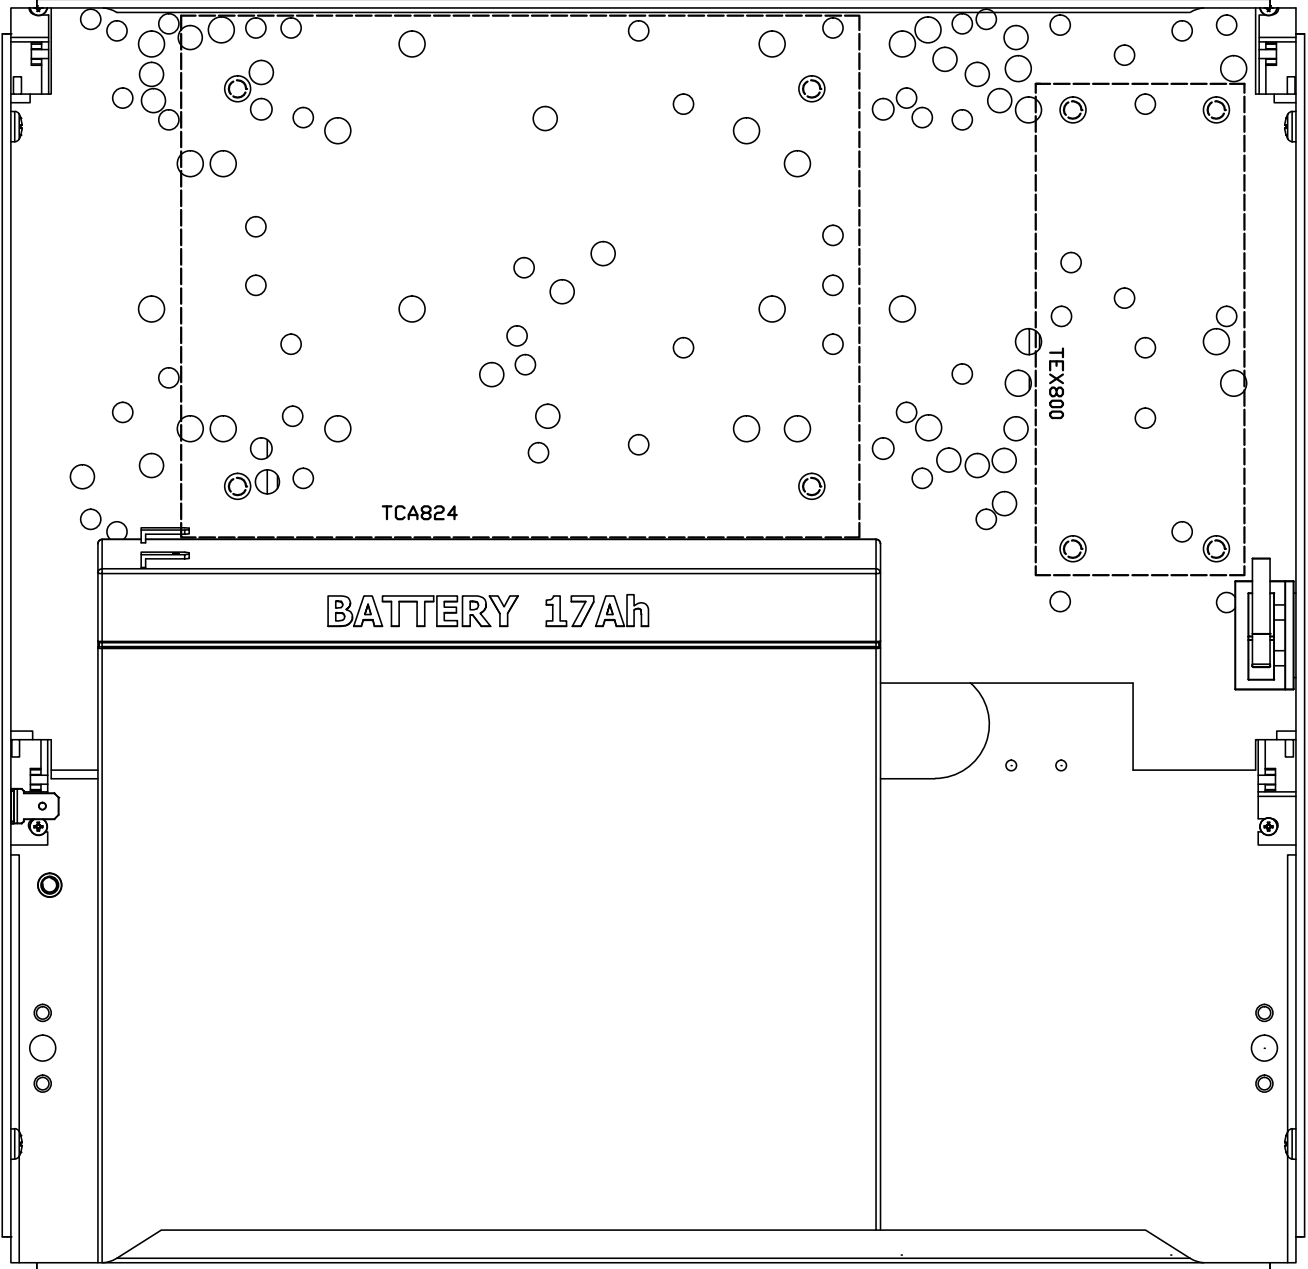

AWO500PU 17/40/S-F/PUSTA
(PO500B/17Ah)

TELMOR